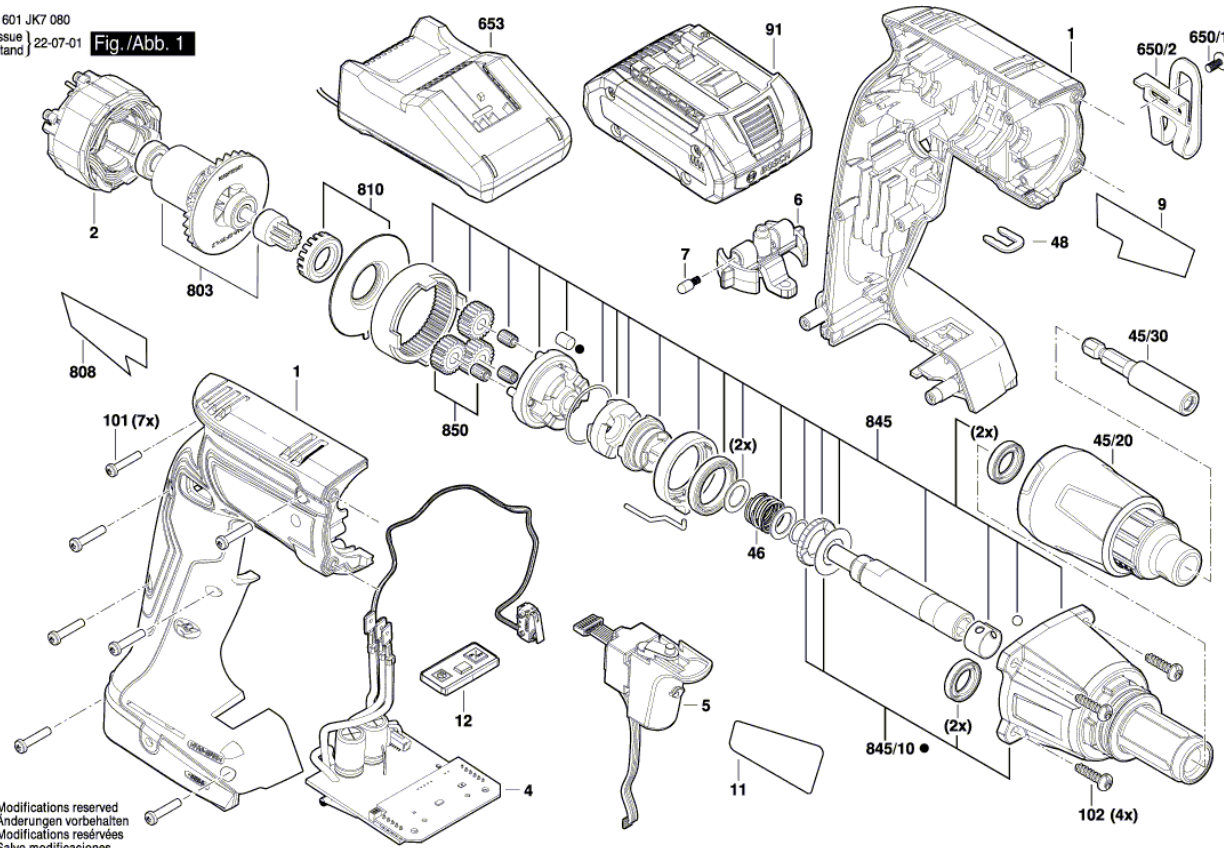

Изображение - модел - E

3 601 JK7 080
Issue |
Stand | 22-07-01

Fig./Abb. 1

Списък на резервните части

Артикул	Каталожен номер	Описание	Изображение
1	1 600 A02 4AZ	РЕДУКТОРНА КУТИЯ	1
2	1 619 P16 440	СТАТОР	1
4	1 607 233 5N0	РЕГУЛАТОР НА ОБОРОТ	1
5	2 607 202 902	ПУСКОВ КЛЮЧ	1
6	1 600 A01 D6X	ЛОСТОВ ПРЕВКЛЮЧВАТЕЛ	1
7	2 600 590 006	ФИКСАТОР	1
9	1 601 11C 4D9	ТАБЕЛКА	1
11	1 601 11C 41N	СТИКЕР	1
12	1 600 A02 61R	СЕПАРАТОР	1
45/20	1 600 A01 A4D	ОГРАНИЧИТЕЛ ЗА ДОП.	1
45/30	1 618 597 13F	ДЪРЖАЧ	1
46	1 609 280 477	ПРИТИСКАЩА ПРУЖИНА	1
48	2 609 110 838	ЗАКАЧАЛКА	1
91	1 607 A35 0MN	БАТЕРИЯ GBA 18V 2.0Ah	1
101	2 609 110 201	TORX-ВИНТ 3x16	1
102	2 603 490 022	ВИНТ 4x16	1
650/1	2 609 111 584	ЗАКАЧАЛКА	1
650/2	2 609 110 834	ВИНТ	1
653	2 607 226 281	ЗАРЯДНО EU GAL 18V-20 220V-240V 12V-18V 2A	1
803	1 607 000 E6G	РОТОР	1
808	1 601 11A 8M3	ТАБЕЛКА	1
810	1 607 000 E6H	КОМУТАЦИОННА ШАЙБА	1
845	1 607 000 E6J	СЪЕДИНИТЕЛ + SSBF	1
845/10	1 607 000 E6K	КОПРУС ПРЕДАВАВКИ	1
850	1 607 000 E9S	ПЛАНЕТНО КОЛЕЛО	1